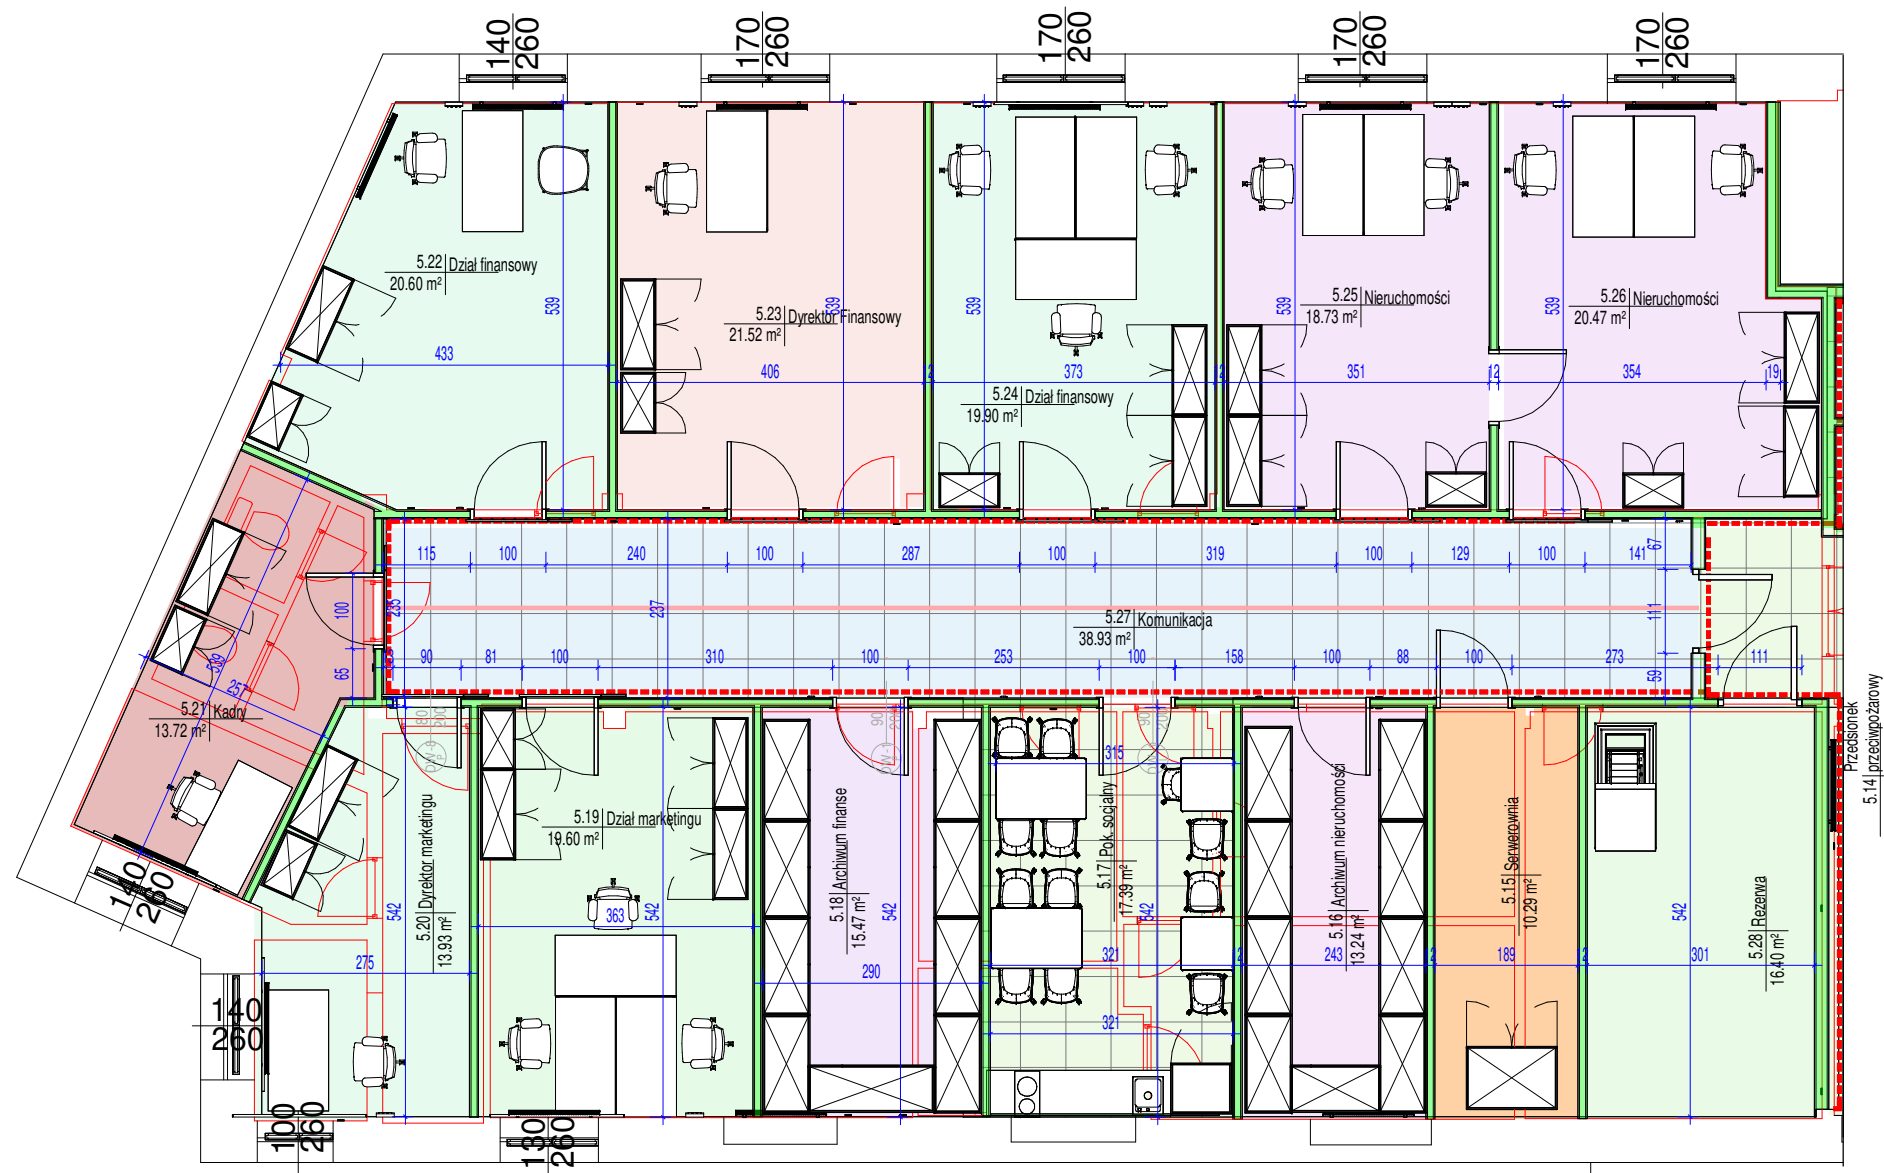

- WYBURZENIA, ELEMENTY DO USUNIĘCIA
- NOWE ŚCIANY
- PRZEDŚCIANKI ŁAZIENKOWE

PROJEKT KONCEPCYJNY

	PROJEKT KONCEPCYJNY
Investor:	Wojskowe Przedsiębiorstwo Handlowe Sp. z o.o.
Inwestycja:	Koncepcyjny układ funkcjonalny oraz aranżacja wnętrz wybranych pomieszczeń budynku biurowo-usługowego przy ul. Daniłowiczowskiej 18B w Warszawie
Nazwa rys.:	RZUT V PIĘTRA - SCHEMAT FUNKCJONALNY
ETAP:	