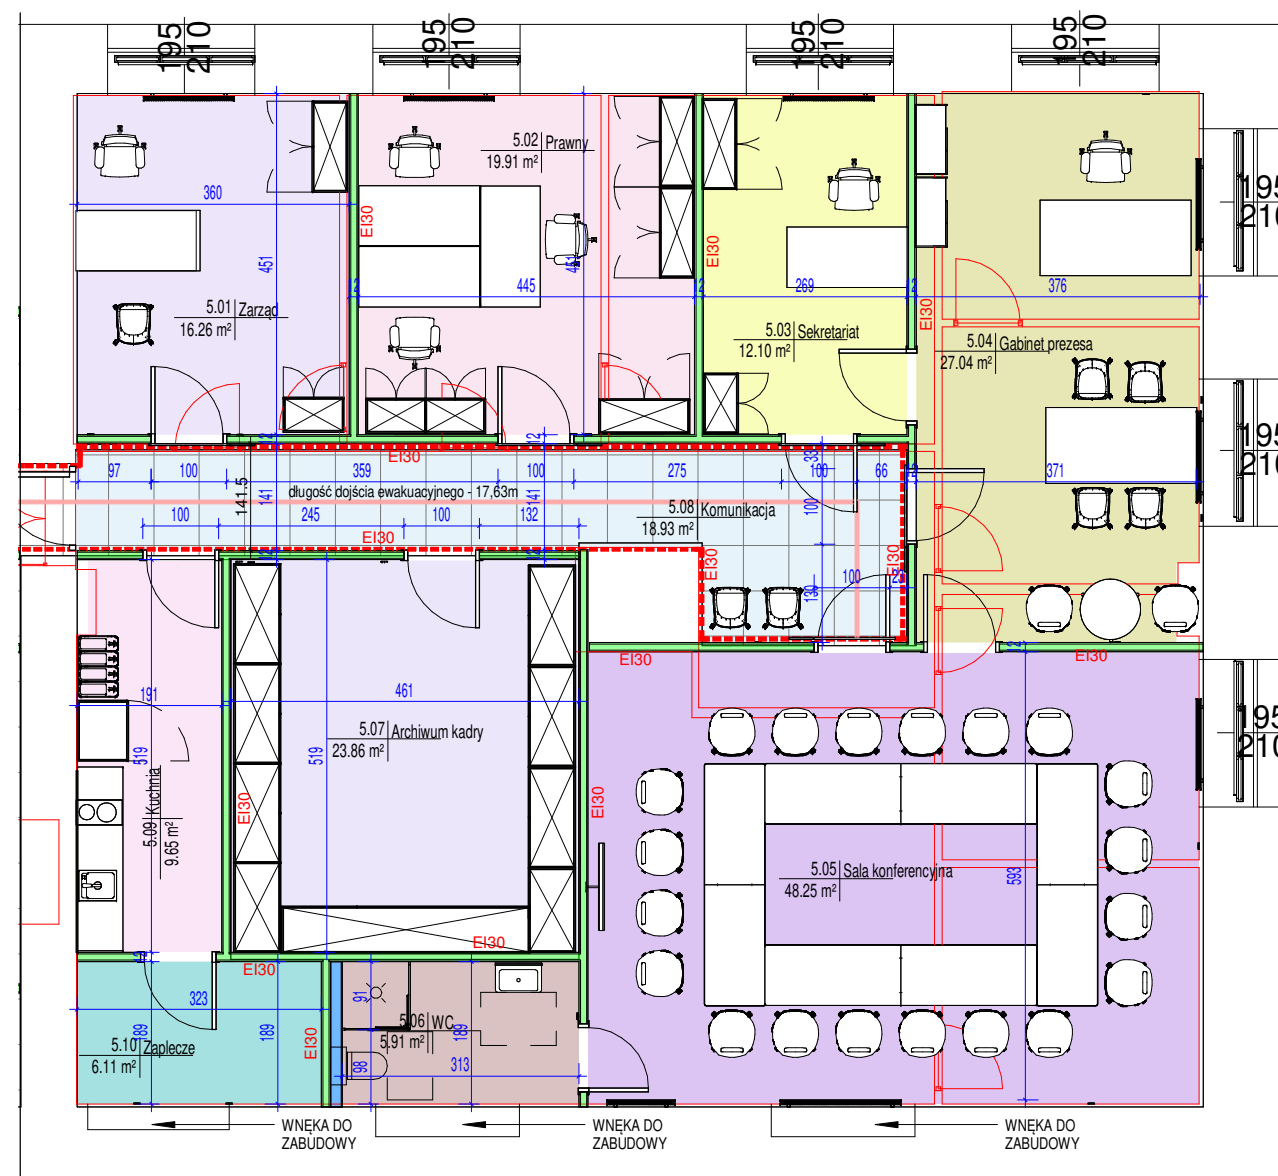

- WYBURZENIA, ELEMENTY DO USUNIĘCIA
- NOWE ŚCIANY
- PRZEDŚCIANKI ŁAZIENKOWE

PROJEKT KONCEPCYJNY	
Inwestor:	Wojskowe Przedsiębiorstwo Handlowe Sp. z o.o.
Inwestycja:	Koncepcyjny układ funkcjonalny oraz aranżacja wnętrz wybranych pomieszczeń budynku biurowo-usługowego przy ul. Daniłowiczowskiej 18B w Warszawie
Nazwa rys.:	RZUT V PIĘTRA - SCHEMAT FUNKCJONALNY
ETAP:	